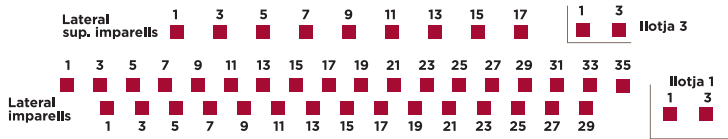

- Pati de butaques
- Anfiteatre
- Visibilitat reduïda