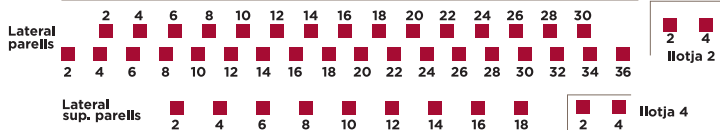

- Pati de butaques
- Anfiteatre
- Visibilitat reduïda